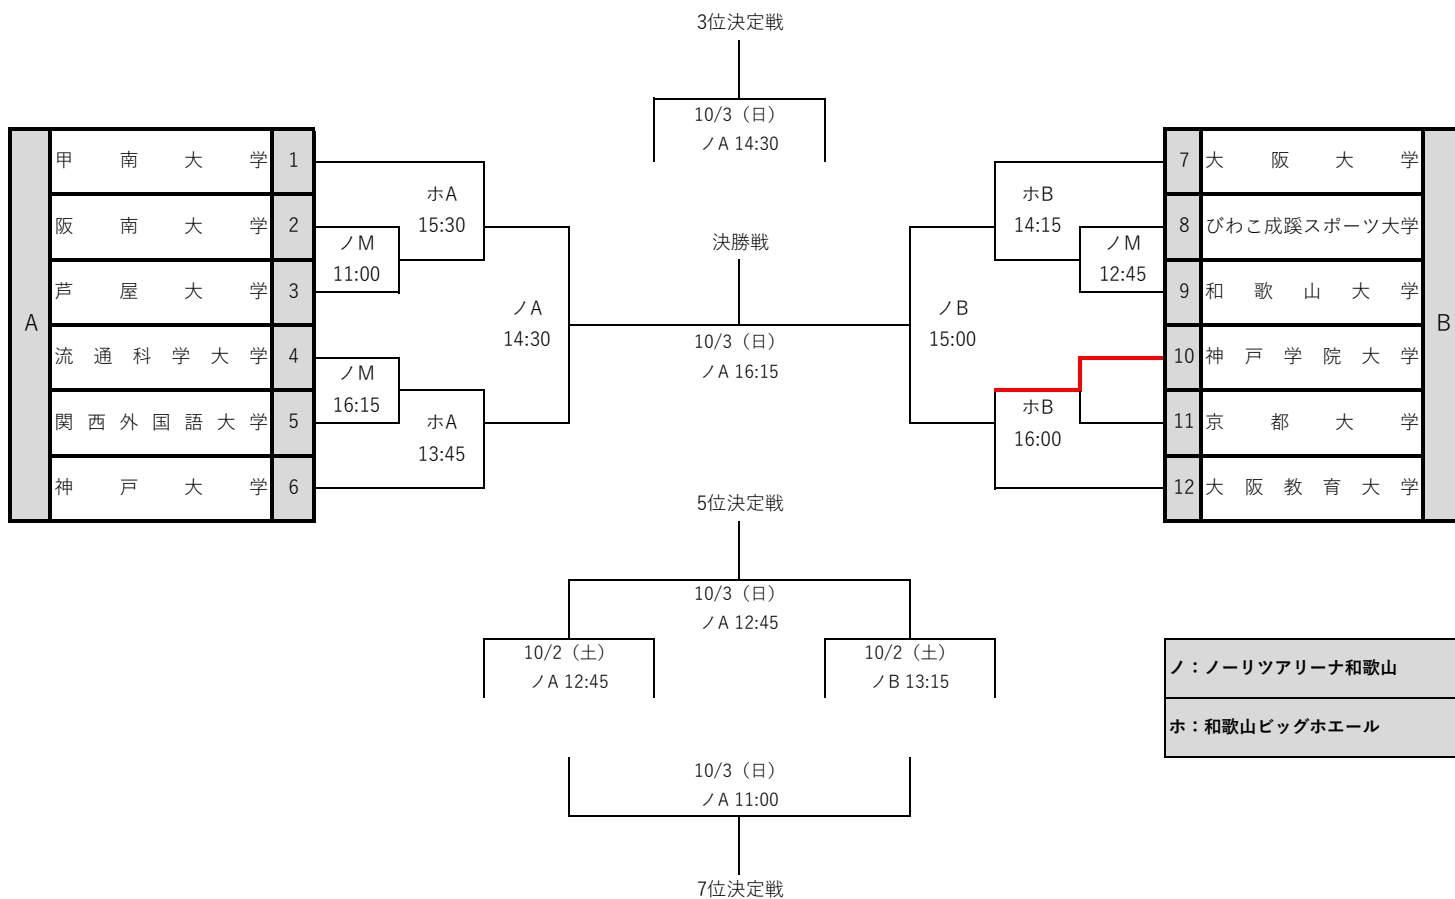

2021年度関西学生バスケットボールリーグ戦2部リーグ

9/20 (月)	9/25 (土)	10/2 (土)	10/3 (日)	10/2 (土)	9/25 (土)	9/20 (月)
-------------	-------------	-------------	-------------	-------------	-------------	-------------

9月25日 (土) 和歌山ビッグホエール 2日目			
A 12:00	2・3負	—	4・5負
	8・9負	—	京都大

10月2日 (土) ノーリツアリーナ和歌山 3日目			
A 11:00	A1位	—	8・9負
B 11:30	A2位	—	京都大

Aグループ
2・3負
4・5負
※上記の2チーム間で総当たり

Bグループ
8・9負
京都大
※上記の2チーム間で総当たり